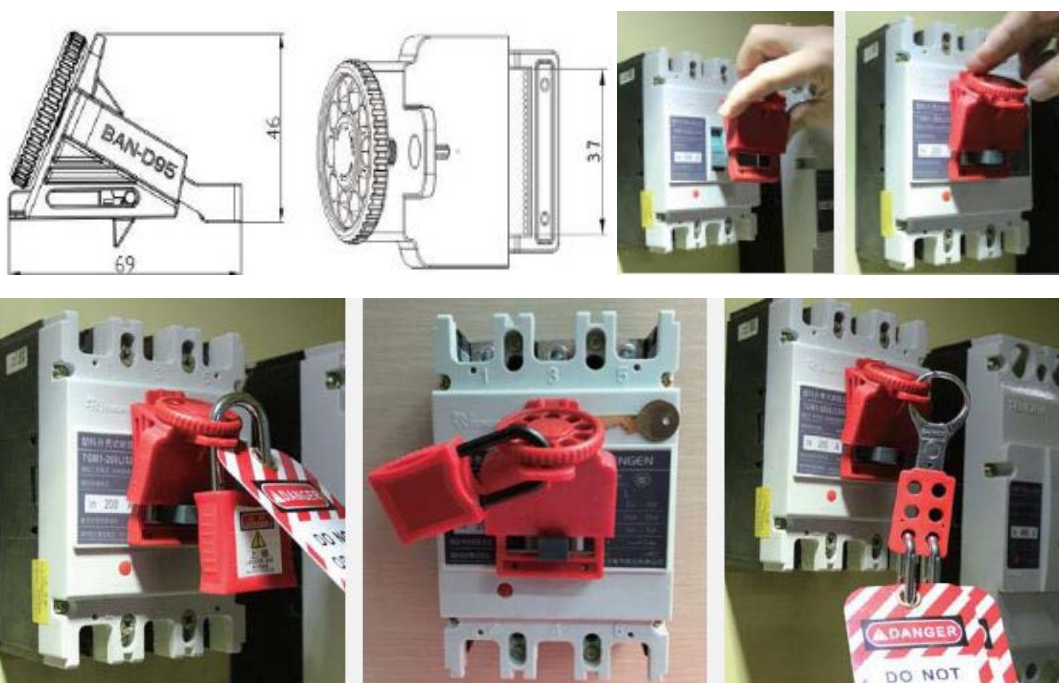

BLOQUEO REGULABLE PARA INTERRUPTORES DE CAJA MOLDEADA 480/600V SERIE: BAN - D95

Características Técnicas:

1. Producto de bloqueo de disyuntores de múltiples tamaños.
2. Nuevo diseñado de bloqueo de interruptor eléctrico con medición ajustable de 40 mm de largo, puede bloquear interruptores con un asa 37mm de ancho; adecuado para disyuntor 480/600v.
3. El bloque cuenta con una paleta deslizable y puede funcionar eficazmente bajo condiciones extremas (temperatura a -45°C a $+130^{\circ}\text{C}$).
4. Ojo de cerradura de 7 mm de diámetro, adecuados para candados con grillete menor a 7 mm.

BLOQUEO REG. PARA INTERRUPTORES CAJA MOLDEADA
480/600 V

BAN-D95