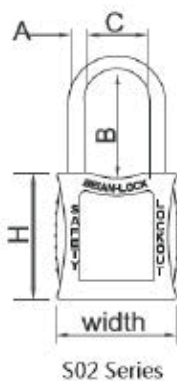

CANDADO DE BLOQUEO ARCO: 1” SERIE: S02

Características Técnicas:

1. Durable, ligero, aislante y resistente a la corrosión, cuerpo de la cerradura termo plástico.
2. Grillete de 4,5 mm de diámetro.
3. Candado impermeable con etiquetas donde se puede escribir "Peligro" y "propietario"
4. La llave solo puede ser retirada si el candado está cerrado.
5. Ocho colores disponibles para la selección: verde, rojo, purpura, negro, naranja, blanco, azul y amarillo.

DESCRIPCIÓN	MODELO	MEDIDAS (mm)			
		A	B	C	H
CANDADO DE NYLON AISLADO DE 1" COLOR BLANCO	S02WHT	4,5	25	15,5	33
CANDADO DE NYLON AISLADO DE 1" COLOR VERDE	S02GEN	4,5	25	15,5	33
CANDADO DE NYLON AISLADO DE 1" COLOR ROJO	S02RED	4,5	25	15,5	33
CANDADO DE NYLON AISLADO DE 1" COLOR PURPURA	S02PRP	4,5	25	15,5	33
CANDADO DE NYLON AISLADO DE 1" COLOR NEGRO	S02BLK	4,5	25	15,5	33
CANDADO DE NYLON AISLADO DE 1" COLOR NARANJA	S02ORJ	4,5	25	15,5	33
CANDADO DE NYLON AISLADO DE 1" COLOR AZUL	S02BLU	4,5	25	15,5	33
CANDADO DE NYLON AISLADO DE 1" COLOR AMARILLO	S02YLW	4,5	25	15,5	33

CANDADO DE BLOQUEO ARCO: 1.5" SERIE: 202

Características Técnicas:

1. Grillete de nylon, 6mm de diámetro, 38 mm de altura.
2. Todas partes son a prueba de explosiones, antimagnético y no conductor.
3. Candado impermeable con etiquetas donde se puede escribir "Peligro" y "propietario"
4. La llave solo puede ser retirada si el candado está cerrado.
5. Ocho colores disponibles para la selección: verde, rojo, purpura, negro, naranja, blanco, azul y amarillo.