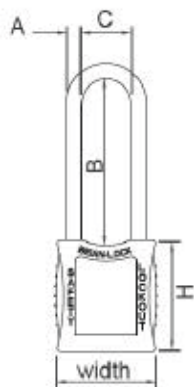

CANDADO DE BLOQUEO ARCO: 1.5" SERIE: 202

Características Técnicas:

1. Grillete de nylon, 6mm de diámetro, 38 mm de altura.
2. Todas partes son a prueba de explosiones, antimagnético y no conductor.
3. Candado impermeable con etiquetas donde se puede escribir "Peligro" y "propietario"
4. La llave solo puede ser retirada si el candado está cerrado.
5. Ocho colores disponibles para la selección: verde, rojo, purpura, negro, naranja, blanco, azul y amarillo.

*202MK = Llave maestra, disponible en color rojo.

DESCRIPCIÓN	MODELO	MEDIDAS (mm)			
		A	B	C	H
CANDADO DE NYLON AISLADO DE 1,5" COLOR BLANCO	202WHT	6	38	20	45
CANDADO DE NYLON AISLADO DE 1,5" COLOR VERDE	202GEN	6	38	20	45
CANDADO DE NYLON AISLADO DE 1,5" COLOR ROJO	202RED	6	38	20	45
CANDADO DE NYLON AISLADO DE 1,5" COLOR PURPURA	202PRP	6	38	20	45
CANDADO DE NYLON AISLADO DE 1,5" COLOR NEGRO	202BLK	6	38	20	45
CANDADO DE NYLON AISLADO DE 1,5" COLOR NARANJA	202ORJ	6	38	20	45
CANDADO DE NYLON AISLADO DE 1,5" COLOR AZUL	202BLU	6	38	20	45
CANDADO DE NYLON AISLADO DE 1,5" COLOR AMARILLO	202YLW	6	38	20	45

CANDADO DE BLOQUEO ARCO: 3" SERIE: 202L

Características Técnicas:

1. Grillete de nylon, 6mm de diámetro, 38 mm de altura.
2. Todas partes son a prueba de explosiones, antimagnético y no conductor.
3. Candado impermeable con etiquetas donde se puede escribir "Peligro" y "propietario"
4. La llave solo puede ser retirada si el candado está cerrado.
5. Ocho colores disponibles para la selección: verde, rojo, purpura, negro, naranja, blanco, azul y amarillo.