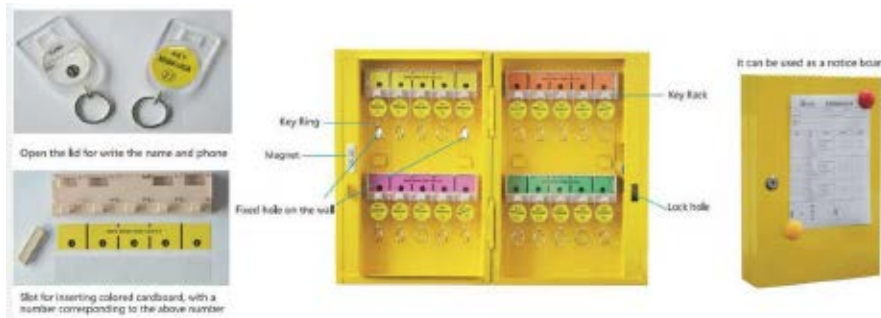

## GABINETE DE BLOQUEO PARA 60 LLAVES SERIE: BAN - X72 - 60

### Características Técnicas:

1. Hecho de acero inoxidable de alta calidad; con tratamiento de pintura electrostática a prueba de herrumbre.
2. Estructura solida, fácil de usar, con ganchos para 60 llaves.
3. Puede ser fijado en paredes o mesas.

**BAN-X72-60**

GABINETE DE BLOQUEO PARA 60 LLAVES 500X375X62  
MM.

BAN-X72-60