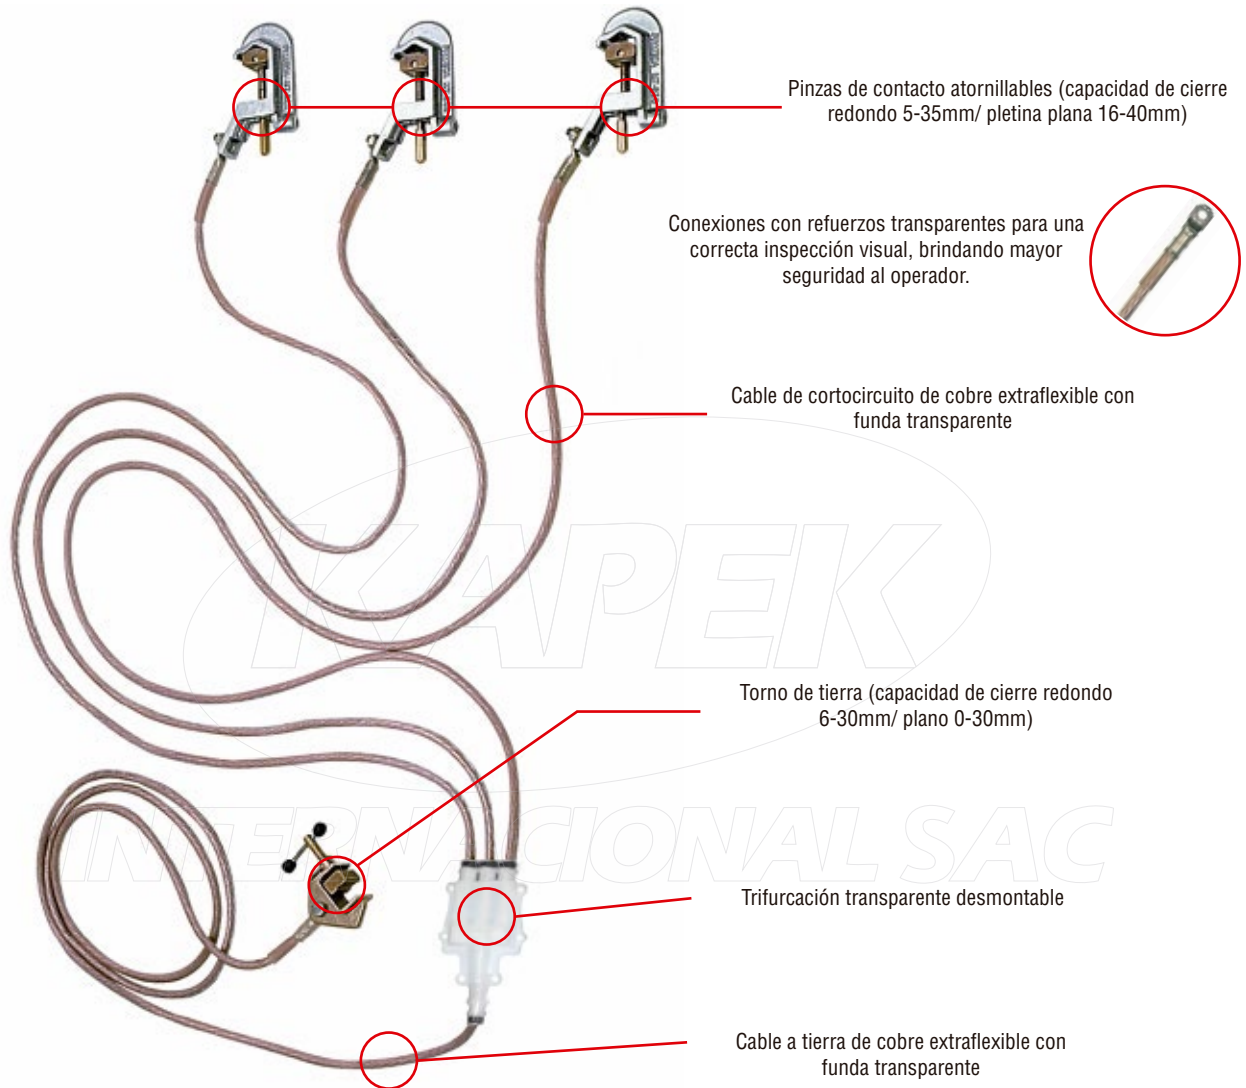

FAMECA 

EQUIPOS DE PUESTAS A TIERRA

ventas@kapekinternacional.com
www.kapekinternacional.com

EQUIPO DE P. A T. Y EN CORTOCIRCUITO PARA CELDAS Y SUBESTACIONES PARA MT

Conforme a la norma: IEC 61230 / IEC 61138 / EN 61230

EQUIPO DE P. A. T. Y EN CORTOCIRCUITO PARA SUBESTACIONES DE POTENCIA PARA AT

Conforme a la norma: IEC 61230 / IEC 61138 / EN 61230

EQUIPO DE P. A T. Y EN CORTOCIRCUITO PARA CELDAS Y SUBESTACIONES PARA MT