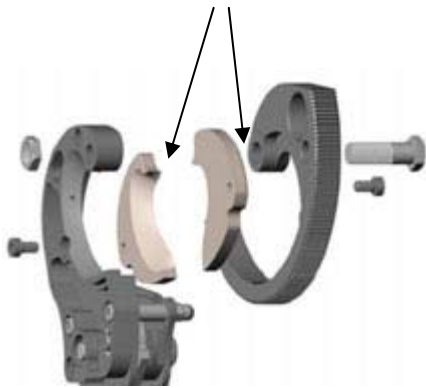

SIBILLE OUTILLAGE

MS790

**CORTA CABLES DE CREMALLERA PARA
CABLES DE ACERO**

Juego de 2 hojas de corte MS790JCL

Corta cables con hojas de corte sustituibles, permite una fácil y rápida sustitución de las hojas de corte (fijación mediante tornillo), en el caso de rotura o desgaste.

Capacidad de corte :

- ✓ Cable de Cobre y Aluminio : 300mm²
- ✓ Cable aluminio con anima de acero (ACSR) : Ø17mm
- ✓ Cable acero : Ø11mm
- ✓ Cable trenzado aéreo de red (distribución) : 3x150²+70²
- ✓ Cable H1 XDV-A red subterráneo (distribución) : 3x150²+150²

Abertura máxima : Ø50mm

Longitud : 290mm

Peso : 1350g

Normas : UNE EN 60900 / CEI60900

Accesorios : juego 2 hojas de corte (para cuchilla fija y móvil)
ref. MS790JCL