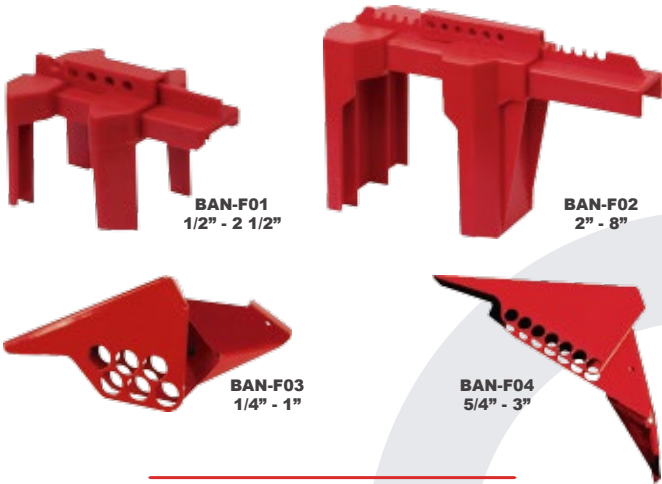

BAN-D50

BAN-D50S
22 ml

BAN-D50M
30 ml

BAN-D50L
38 ml

Bloqueo Fijo Transparente para Pulsador 22/24/30 mm

BAN-D59

Equipos para Bloqueo de Válvula

Bloqueo para Válvula de Bola en Tuberías

BAN-F01
1/2" - 2 1/2"

BAN-F02
2" - 8"

BAN-F03
1/4" - 1"

BAN-F04
5/4" - 3"

Bloqueo para Válvula de Compuerta

BAN-F11
1" - 2 1/2"

BAN-F12
2 1/2" - 5"

BAN-F13
5" - 6 1/2"

BAN-F14
6 1/2" - 10"

BAN-F15
10" - 13"

Bloqueo Universal con Cable de Acero Forrado

BAN-L21
L=1.50 m

BAN-L31
L=2.00 m

BAN-L10
L=1.80 m

Bloqueo Universal Regulable con Cable

BAN-L10
L=1.80 m