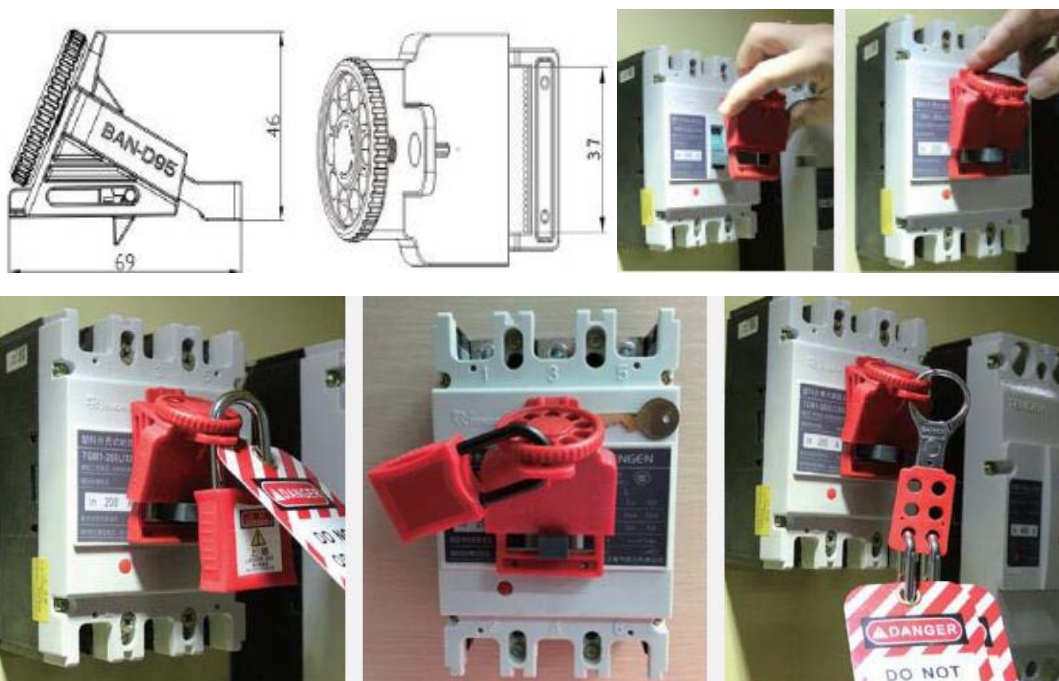

BLOQUEO REGULABLE PARA INTERRUPTORES DE CAJA MOLDEADA 480/600V SERIE: BAN - D95

Características Técnicas:

1. Producto de bloqueo de disyuntores de múltiples tamaños.
2. Nuevo diseñado de bloqueo de interruptor eléctrico con medición ajustable de 40 mm de largo, puede bloquear interruptores con un asa 37mm de ancho; adecuado para disyuntor 480/600v.
3. El bloque cuenta con una paleta deslizable y puede funcionar eficazmente bajo condiciones extremas (temperatura a -45°C a $+130^{\circ}\text{C}$).
4. Ojo de cerradura de 7 mm de diámetro, adecuados para candados con grillete menor a 7 mm.

BLOQUEO REG. PARA INTERRUPTORES CAJA MOLDEADA
480/600 V

BAN-D95