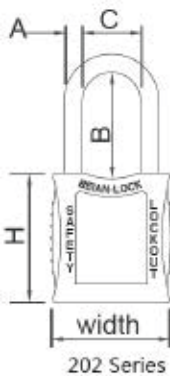

DESCRIPCIÓN	MODELO	MEDIDAS (mm)			
		A	B	C	H
CANDADO DE NYLON AISLADO DE 1,5" COLOR BLANCO	202WHT	6	38	20	45
CANDADO DE NYLON AISLADO DE 1,5" COLOR VERDE	202GEN	6	38	20	45
CANDADO DE NYLON AISLADO DE 1,5" COLOR ROJO	202RED	6	38	20	45
CANDADO DE NYLON AISLADO DE 1,5" COLOR PURPURA	202PRP	6	38	20	45
CANDADO DE NYLON AISLADO DE 1,5" COLOR NEGRO	202BLK	6	38	20	45
CANDADO DE NYLON AISLADO DE 1,5" COLOR NARANJA	202ORJ	6	38	20	45
CANDADO DE NYLON AISLADO DE 1,5" COLOR AZUL	202BLU	6	38	20	45
CANDADO DE NYLON AISLADO DE 1,5" COLOR AMARILLO	202YLW	6	38	20	45