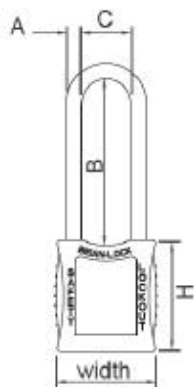

### Características Técnicas:

1. Grillete de nylon, 6mm de diámetro, 38 mm de altura.
2. Todas partes son a prueba de explosiones, antimagnético y no conductor.
3. Candado impermeable con etiquetas donde se puede escribir "Peligro" y "propietario"
4. La llave solo puede ser retirada si el candado está cerrado.
5. Ocho colores disponibles para la selección: verde, rojo, purpura, negro, naranja, blanco, azul y amarillo.

\*202MK = Llave maestra, disponible en color rojo.

DESCRIPCIÓN	MODELO	MEDIDAS (mm)			
		A	B	C	H
CANDADO DE NYLON AISLADO DE 1,5" COLOR BLANCO	202WHT	6	38	20	45
CANDADO DE NYLON AISLADO DE 1,5" COLOR VERDE	202GEN	6	38	20	45
CANDADO DE NYLON AISLADO DE 1,5" COLOR ROJO	202RED	6	38	20	45
CANDADO DE NYLON AISLADO DE 1,5" COLOR PURPURA	202PRP	6	38	20	45
CANDADO DE NYLON AISLADO DE 1,5" COLOR NEGRO	202BLK	6	38	20	45
CANDADO DE NYLON AISLADO DE 1,5" COLOR NARANJA	202ORJ	6	38	20	45
CANDADO DE NYLON AISLADO DE 1,5" COLOR AZUL	202BLU	6	38	20	45
CANDADO DE NYLON AISLADO DE 1,5" COLOR AMARILLO	202YLW	6	38	20	45