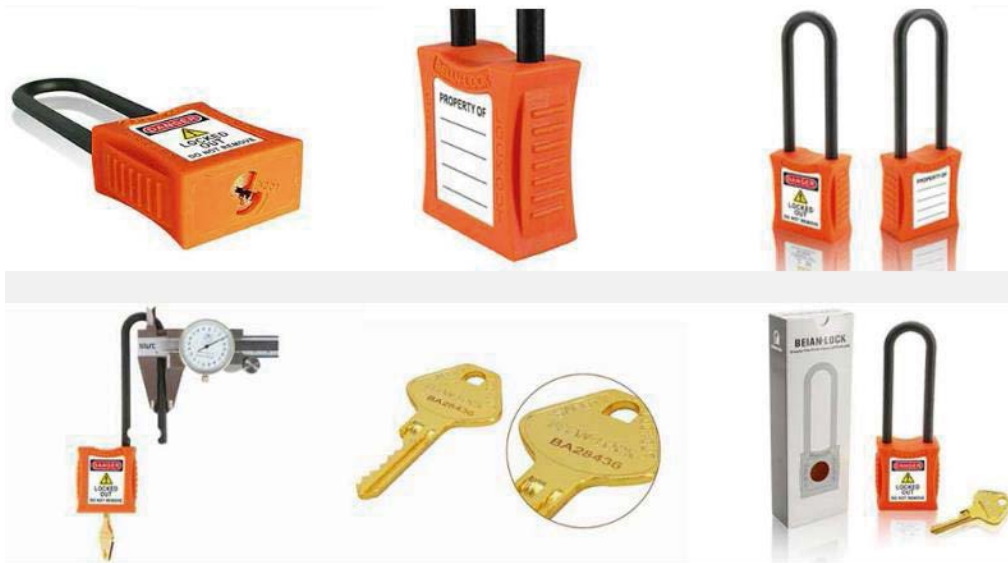

### Características Técnicas:

1. Grillete de nylon, 6mm de diámetro, 38 mm de altura.
2. Todas partes son a prueba de explosiones, antimagnético y no conductor.
3. Candado impermeable con etiquetas donde se puede escribir "Peligro" y "propietario"
4. La llave solo puede ser retirada si el candado está cerrado.
5. Ocho colores disponibles para la selección: verde, rojo, purpura, negro, naranja, blanco, azul y amarillo.

\*202MK = Llave maestra, disponible en color rojo.

DESCRIPCIÓN	MODELO	MEDIDAS (mm)			
		A	B	C	H
CANDADO DE NYLON AISLADO DE 1,5" COLOR BLANCO	202WHT	6	38	20	45
CANDADO DE NYLON AISLADO DE 1,5" COLOR VERDE	202GEN	6	38	20	45
CANDADO DE NYLON AISLADO DE 1,5" COLOR ROJO	202RED	6	38	20	45
CANDADO DE NYLON AISLADO DE 1,5" COLOR PURPURA	202PRP	6	38	20	45
CANDADO DE NYLON AISLADO DE 1,5" COLOR NEGRO	202BLK	6	38	20	45
CANDADO DE NYLON AISLADO DE 1,5" COLOR NARANJA	202ORJ	6	38	20	45
CANDADO DE NYLON AISLADO DE 1,5" COLOR AZUL	202BLU	6	38	20	45
CANDADO DE NYLON AISLADO DE 1,5" COLOR AMARILLO	202YLW	6	38	20	45