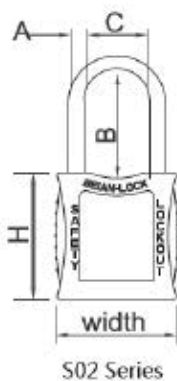

### Características Técnicas:

1. Durable, ligero, aislante y resistente a la corrosión, cuerpo de la cerradura termo plástico.
2. Grillete de 4,5 mm de diámetro.
3. Candado impermeable con etiquetas donde se puede escribir "Peligro" y "propietario"
4. La llave solo puede ser retirada si el candado está cerrado.
5. Ocho colores disponibles para la selección: verde, rojo, purpura, negro, naranja, blanco, azul y amarillo.

DESCRIPCIÓN	MODELO	MEDIDAS (mm)			
		A	B	C	H
CANDADO DE NYLON AISLADO DE 1" COLOR BLANCO	S02WHT	4,5	25	15,5	33
CANDADO DE NYLON AISLADO DE 1" COLOR VERDE	S02GEN	4,5	25	15,5	33
CANDADO DE NYLON AISLADO DE 1" COLOR ROJO	S02RED	4,5	25	15,5	33
CANDADO DE NYLON AISLADO DE 1" COLOR PURPURA	S02PRP	4,5	25	15,5	33
CANDADO DE NYLON AISLADO DE 1" COLOR NEGRO	S02BLK	4,5	25	15,5	33
CANDADO DE NYLON AISLADO DE 1" COLOR NARANJA	S02ORJ	4,5	25	15,5	33
CANDADO DE NYLON AISLADO DE 1" COLOR AZUL	S02BLU	4,5	25	15,5	33
CANDADO DE NYLON AISLADO DE 1" COLOR AMARILLO	S02YLW	4,5	25	15,5	33

## CANDADO DE BLOQUEO ARCO: 1.5" SERIE: 202