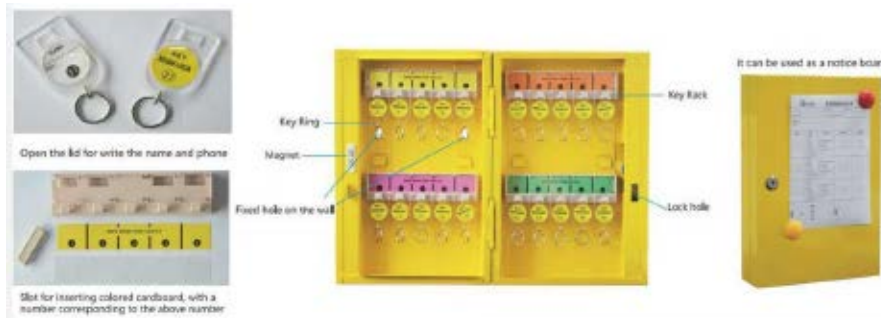

GABINETE DE BLOQUEO PARA 60 LLAVES SERIE: BAN - X72 - 60

Características Técnicas:

1. Hecho de acero inoxidable de alta calidad; con tratamiento de pintura electrostática a prueba de herrumbre.
2. Estructura solida, fácil de usar, con ganchos para 60 llaves.
3. Puede ser fijado en paredes o mesas.

BAN-X72-60

GABINETE DE BLOQUEO PARA 60 LLAVES 500X375X62
MM.

BAN-X72-60