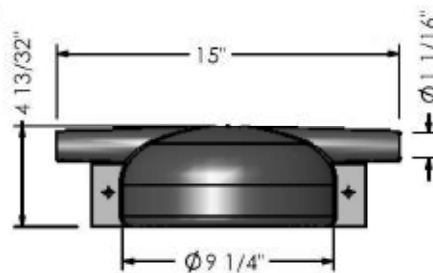

CUBIERTA DE AISLADOR PIN PEQUEÑO

Cubierta de silicona diseñada para proteger del contacto de aves y animales en aisladores pasantes tipo PIN montados en cruceta. Aislamiento fase a tierra 25 Kv.

Número de parte: E / PIN INS CV - SM

D3

126-00-02
PIN INSULATOR COVER-SMALL

CUBIERTA DE AISLADOR PIN GRANDE

Cubierta de silicona diseñada para proteger del contacto de aves y animales en aisladores pasantes tipo PIN montados en cruceta. Aislamiento fase a tierra 25 Kv.

Número de parte: E / PIN INS CV - LG

D4

126-00-01
PIN INSULATOR COVER-LARGE

Cubierta pararrayos con salida ángulo recto

Cubierta de silicona diseñada para pararrayos de ángulo recto. Fase a tierra: hasta 25 Kv