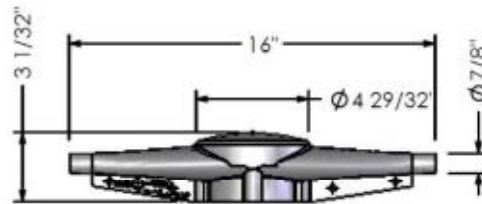

CUBIERTA DE AISLADOR PIN PEQUEÑO

Cubierta de silicona diseñada para proteger del contacto de aves y animales en aisladores pasantes tipo PIN montados en cruceta. Aislamiento fase a tierra 25 Kv.

Número de parte: E / PIN INS CV - SM

D3

126-00-02
PIN INSULATOR COVER-SMALL

CUBIERTA DE AISLADOR PIN GRANDE

Cubierta de silicona diseñada para proteger del contacto de aves y animales en aisladores pasantes tipo PIN montados en cruceta. Aislamiento fase a tierra 25 Kv.

Número de parte: E / PIN INS CV - LG

D4

126-00-01
PIN INSULATOR COVER-LARGE

Cubierta pararrayos con salida ángulo recto

Cubierta de silicona diseñada para pararrayos de ángulo recto. Fase a tierra: hasta 25 Kv