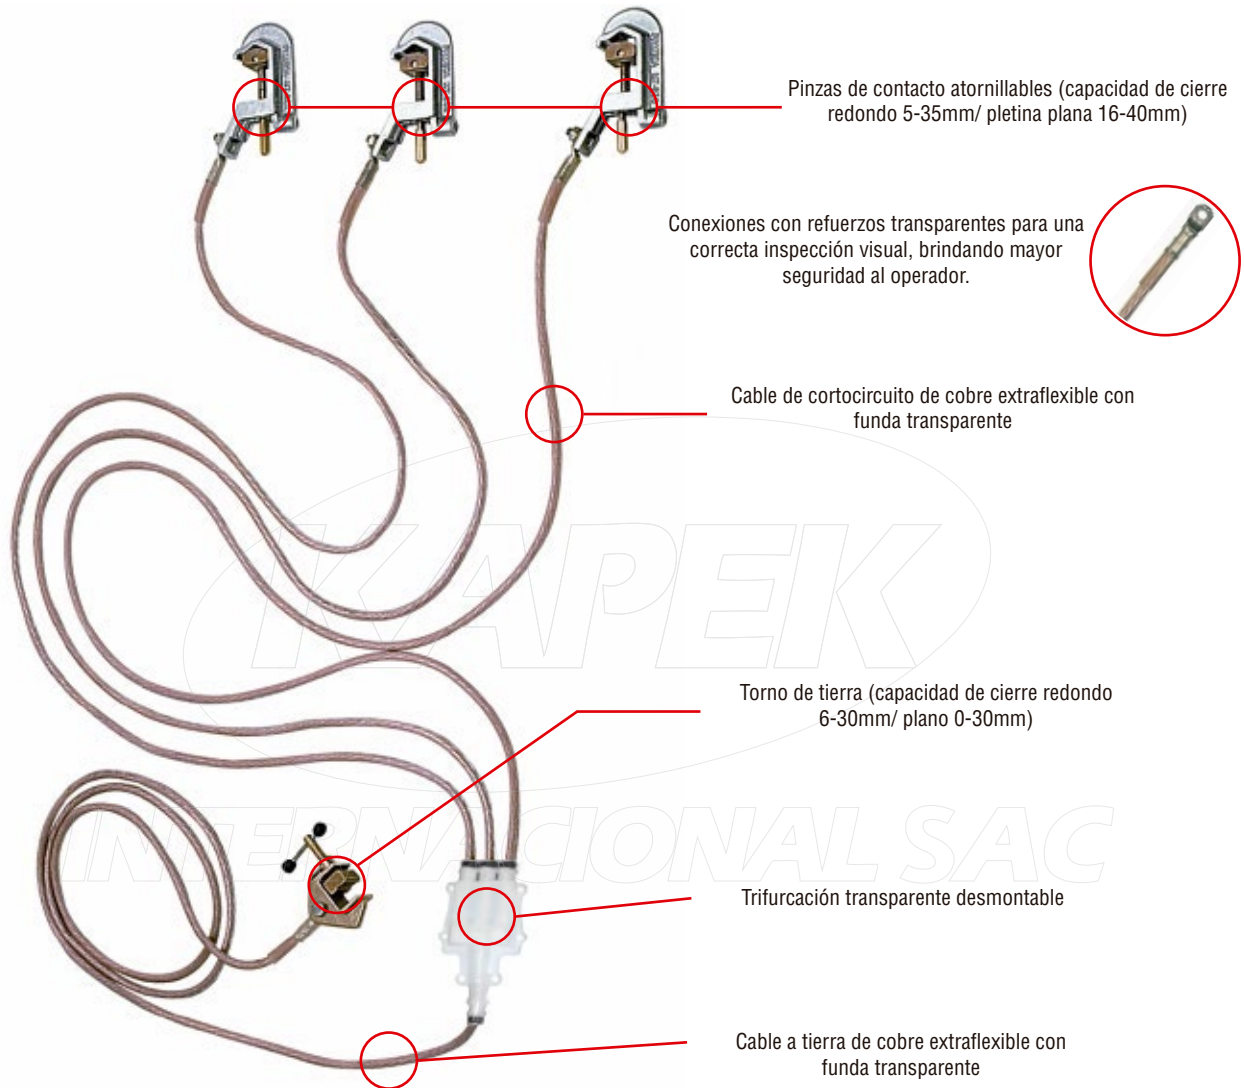

FAMECA 

EQUIPOS DE PUESTAS A TIERRA

ventas@kapekinternacional.com
www.kapekinternacional.com

EQUIPO DE P. A T. Y EN CORTOCIRCUITO PARA CELDAS Y SUBESTACIONES PARA MT

Conforme a la norma: IEC 61230 / IEC 61138 / EN 61230

EQUIPO DE P. A. T. Y EN CORTOCIRCUITO PARA SUBESTACIONES DE POTENCIA PARA AT

Conforme a la norma: IEC 61230 / IEC 61138 / EN 61230

EQUIPO DE P. A T. Y EN CORTOCIRCUITO PARA CELDAS Y SUBESTACIONES PARA MT