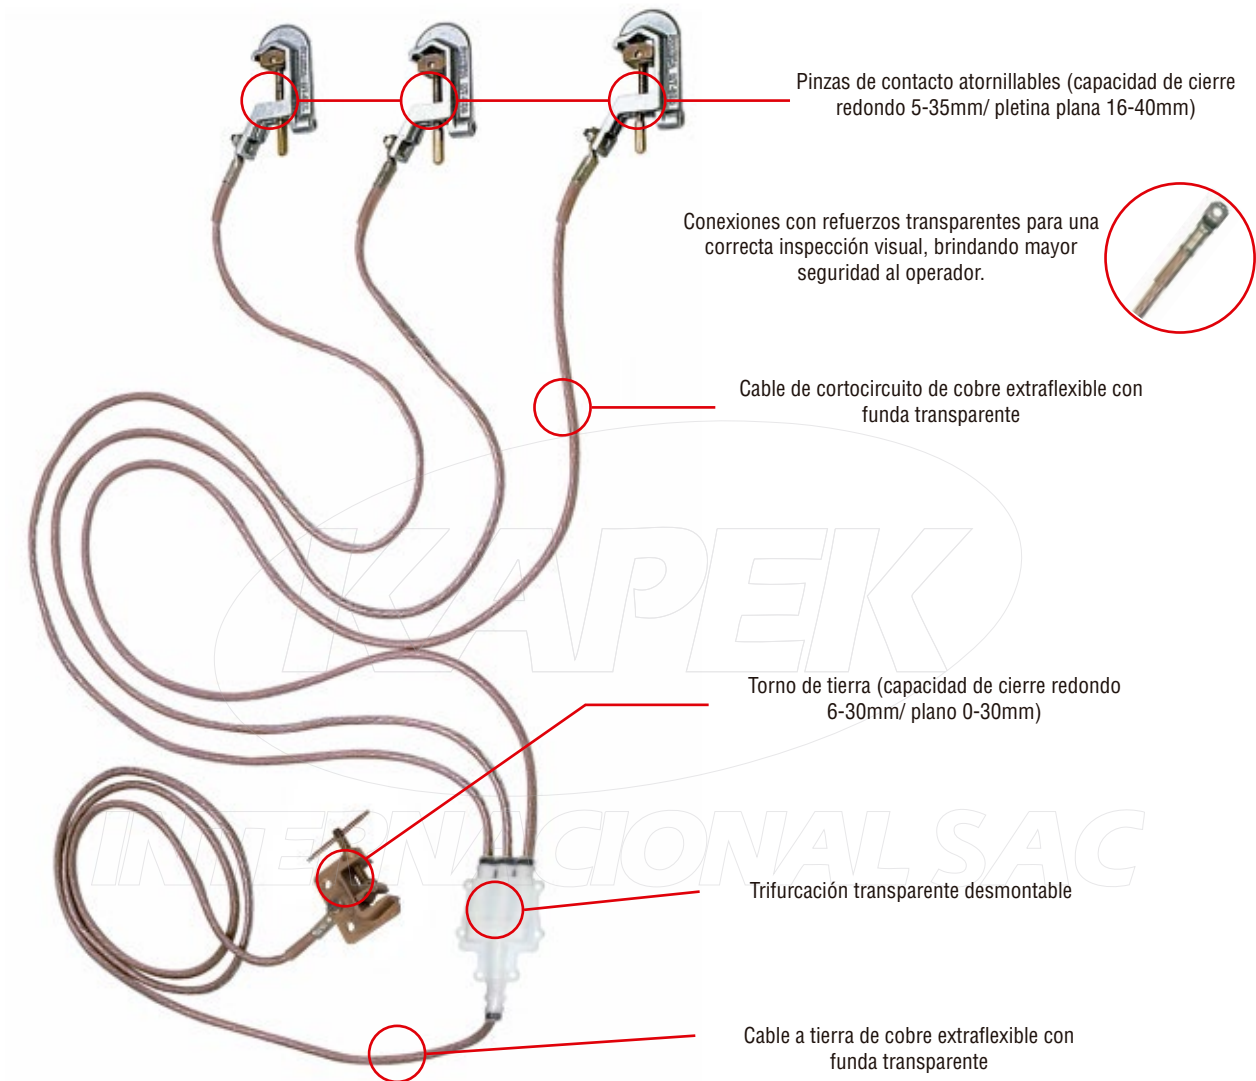

FAMECA 

EQUIPOS DE PUESTAS A TIERRA

ventas@kapekinternacional.com
www.kapekinternacional.com

EQUIPO DE P. A T. Y EN CORTOCIRCUITO PARA CELDAS Y SUBESTACIONES PARA MT

Conforme a la norma: IEC 61230 / IEC 61138 / EN 61230

EQUIPO DE P. A. T. Y EN CORTOCIRCUITO PARA SUBESTACIONES DE POTENCIA PARA AT

Conforme a la norma: IEC 61230 / IEC 61138 / EN 61230

EQUIPO DE P. A T. Y EN CORTOCIRCUITO PARA CELDAS Y SUBESTACIONES PARA MT